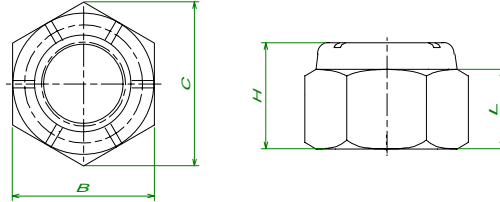

NUT-HEX, HEAVY (TYPE NU)

Lock Fastener Co., LTD.

1-1 Kusuneko Yao-city Tel 0729-97-9990

Osaka Japan 581-0814 Fax 0729-97-0115

E-Mail lockfastener@kawachi.zaq.ne.jp

THREAD : MIL-S-7742 OR MIL-S-8879

NYLON INSERT LOCKING NUTS (NU TYPE)

Scale = (mm)

Size	NC	B		H		C		L	
		MAX	MIN	MAX	MIN	MAX	MIN	MAX	MIN
1 / 4	20	12.75	12.50	9.90	9.15	14.40	13.64	7.74	6.99
5 / 16	18	14.32	14.05	11.50	10.75	16.17	15.42	8.89	8.13
3 / 8	16	17.52	17.25	14.27	13.52	19.83	19.08	10.33	9.58
7 / 16	14	19.10	18.83	15.46	14.70	21.64	20.88	12.16	11.40
1 / 2	13	22.27	21.98	18.23	17.49	25.22	24.46	14.19	13.44
9 / 16	12	23.87	23.57	20.62	19.87	27.07	26.32	17.01	16.26
5 / 8	11	27.02	26.72	22.19	21.44	30.63	29.87	17.57	16.82
3 / 4	10	31.80	31.47	25.78	25.02	36.06	35.31	20.44	19.69
7 / 8	9	36.57	36.25	28.95	28.20	41.50	40.75	22.80	22.05
1 "	8	41.32	41.00	33.32	31.75	46.94	46.18	25.78	25.02
1 - 1 / 8	7	46.22	45.42	37.31	36.15	51.23	50.47	28.21	27.46
1 - 1 / 4	7	51.00	50.12	42.46	40.90	56.61	55.73	32.13	31.37
1 - 3 / 8	6	55.80	54.84	46.43	44.86	61.74	60.99	35.33	34.57
1 - 1 / 2	6	60.55	59.54	49.60	48.03	66.97	66.21	36.27	35.51
1 - 3 / 4	5	70.15	68.96	60.35	57.15	77.47	76.71	46.86	46.11
2 "	4. 1 / 2	79.67	78.39	62.71	59.52	88.11	87.23	44.83	44.07
1 - 5 / 8 - 4		64.26	65.32	52.80	55.98	SP Blank H59			